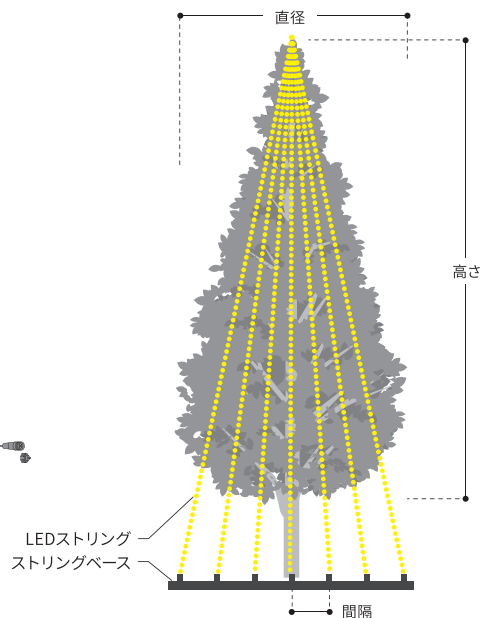

ストリングベースやラウンド分岐コードを使用して
木の外周に円錐状に配置します。

■ セットの基本構成

電源パーツ

AC-ACアダプタ
PAD-60VA-A

制御パーツ

コントローラーNH
SJ-NH601C

分岐・延長パーツ

ストリングベースNH
SJ-NH06-BV312(同期点滅型)

LEDストリング

LEDストリング
SJ-E05-□□□□

■ 必要なストリングの長さ(目安)・部品数

高さ	直径	間隔(cm)	長さ合計(m)	LED数	PAD-60VA-A(¥9,900)	SJ-NH601C(¥5,300)	SJ-NH06-BV312(¥9,300)	SJ-E05-05□□(¥5,000)	標準販売価格 合計
4.8m	2.8m	60	75	720	1	1	5	15	¥136,700
		30	150	1440	2	2	5	30	¥226,900
		15	300	2880	3	3	5	60	¥392,100
9.6m	5.6m	60	240	2304	2	2	8	24	¥328,000
		30	480	4608	4	4	8	48	¥581,600
		15	960	9216	8	8	8	96	¥1,088,800